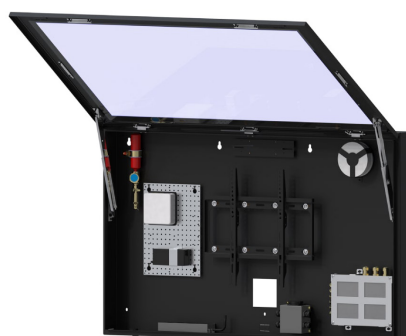

TURRiS Cover Infodisplay 55" (Breite/Höhe/Tiefe in cm)

123,56/71,19/11, ca. 42 kg, je nach Ausstattung