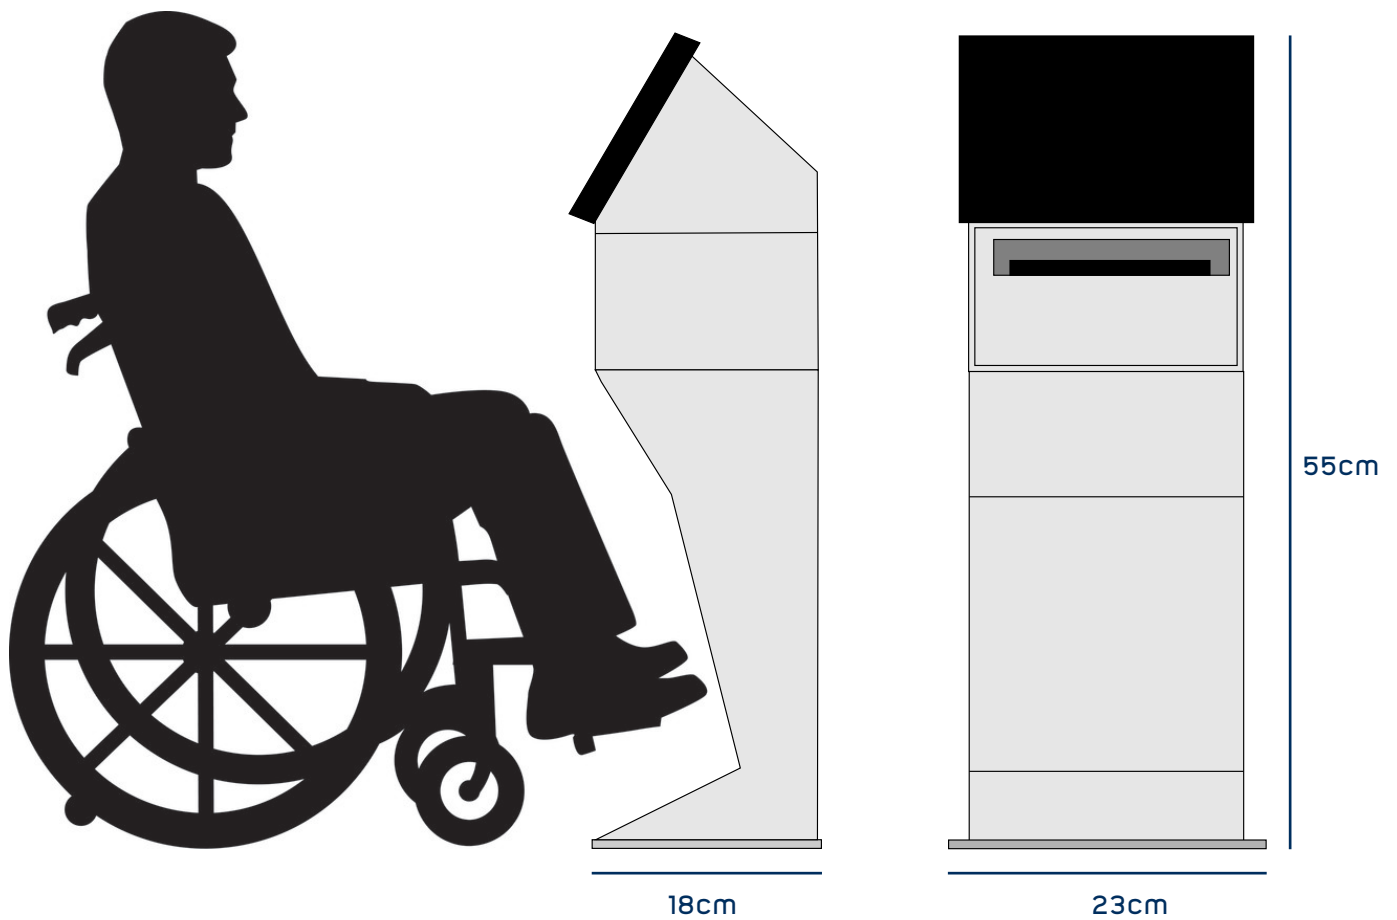

TURRiS box 2

- + Mit A4 Drucker
- + Fronttür abschließbar
- + Touchscreendisplay

Ausstattung und Varianten

TURRiS box 2

- + Lautsprecheröffnung an Gehäusefront
- + Displayhalterung aus Stahlblech, pulverbeschichtet
- + Mit A4 Drucker
- + Mit 24" Touchscreendisplay

standard
RAL 9005
tiefschwarz

optional
RAL 9007
graualu-
minium

optional
RAL 9006
weissalu-
minium

optional
RAL 7015
schiefer-
grau

Abmessungen und technische Daten

TURRiS box 2 (Breite/Höhe/Tiefe in cm)
23/55/18

Software zur Steuerung der Display-Inhalte

DSShow ermöglicht die Darstellung verschiedener Anwendungen auf Ihrem Bildschirm. Dabei kann die Aufteilung des Display frei gewählt werden. Für jeden Teilbereich auf Ihrem Display können unterschiedliche Anwendungen laufen, zum Beispiel eine Präsentation zur Begrüßung Ihrer Besucher, ein Livestream der aktuellen Nachrichten und zusätzlich im unteren Teil Ihres Displays eine Laufschrift mit wichtigen Informationen Ihres Unternehmens.